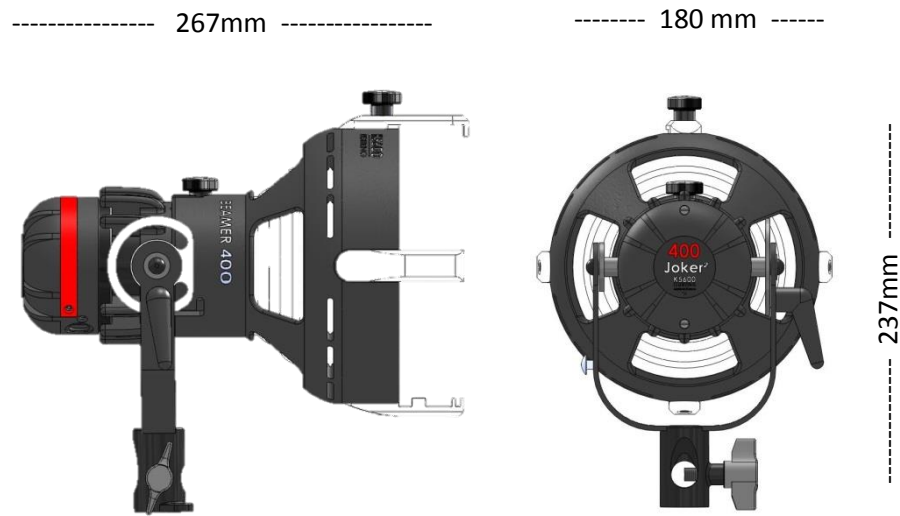

## SPECIFICATIONS / Dimension / poids

**Kit Joker<sup>2</sup> 400w includes** : Joker<sup>2</sup> + Beamer & Lampe (5600K or 3200K), Ballast 400W Electronic Hi Speed & Wi-Fi, volet, Jeu de lentilles, 7,50m Extension, Valise.

### Tête

**Joker<sup>2</sup> 400W Poids / Taille:** 2.00 Kg – 26,7 x 18 x 23,7 cm

**TYPE LAMPE:** GZZ 9,5-400W UV Block single ended (5600K or 3200K)

**ANGLE:** 4 – 60°

**Fixation:** 16mm (diameter)

**BARNDOR / SPEEDRING:** 165 mm (CHIM97800P)

### Tête

**Joker<sup>2</sup> 800W Poids / Taille:** 4,20 Kg – 32,7 x 21,5 x 30 cm

**TYPE LAMPE:** G22-800W UV Block single ended (5600K or 3200K)

**ANGLE:** 5 – 60°

**Fixation:** 16mm (diameter)

**BARNDOR / SPEEDRING:** 197 mm (CHIM97800P)

### Tête

**Joker<sup>2</sup> 1600W Poids / Taille:** 7,40 Kg – 48,5 x 26,3 x 39 cm

**TYPE LAMPE:** G22-1600W UV Block single ended (5600K)

**ANGLE:** 5 – 60°

**Fixation:** 16mm – 28mm (diameter)

**BARNDOR / SPEEDRING:** 230 mm (CHIM97800P)